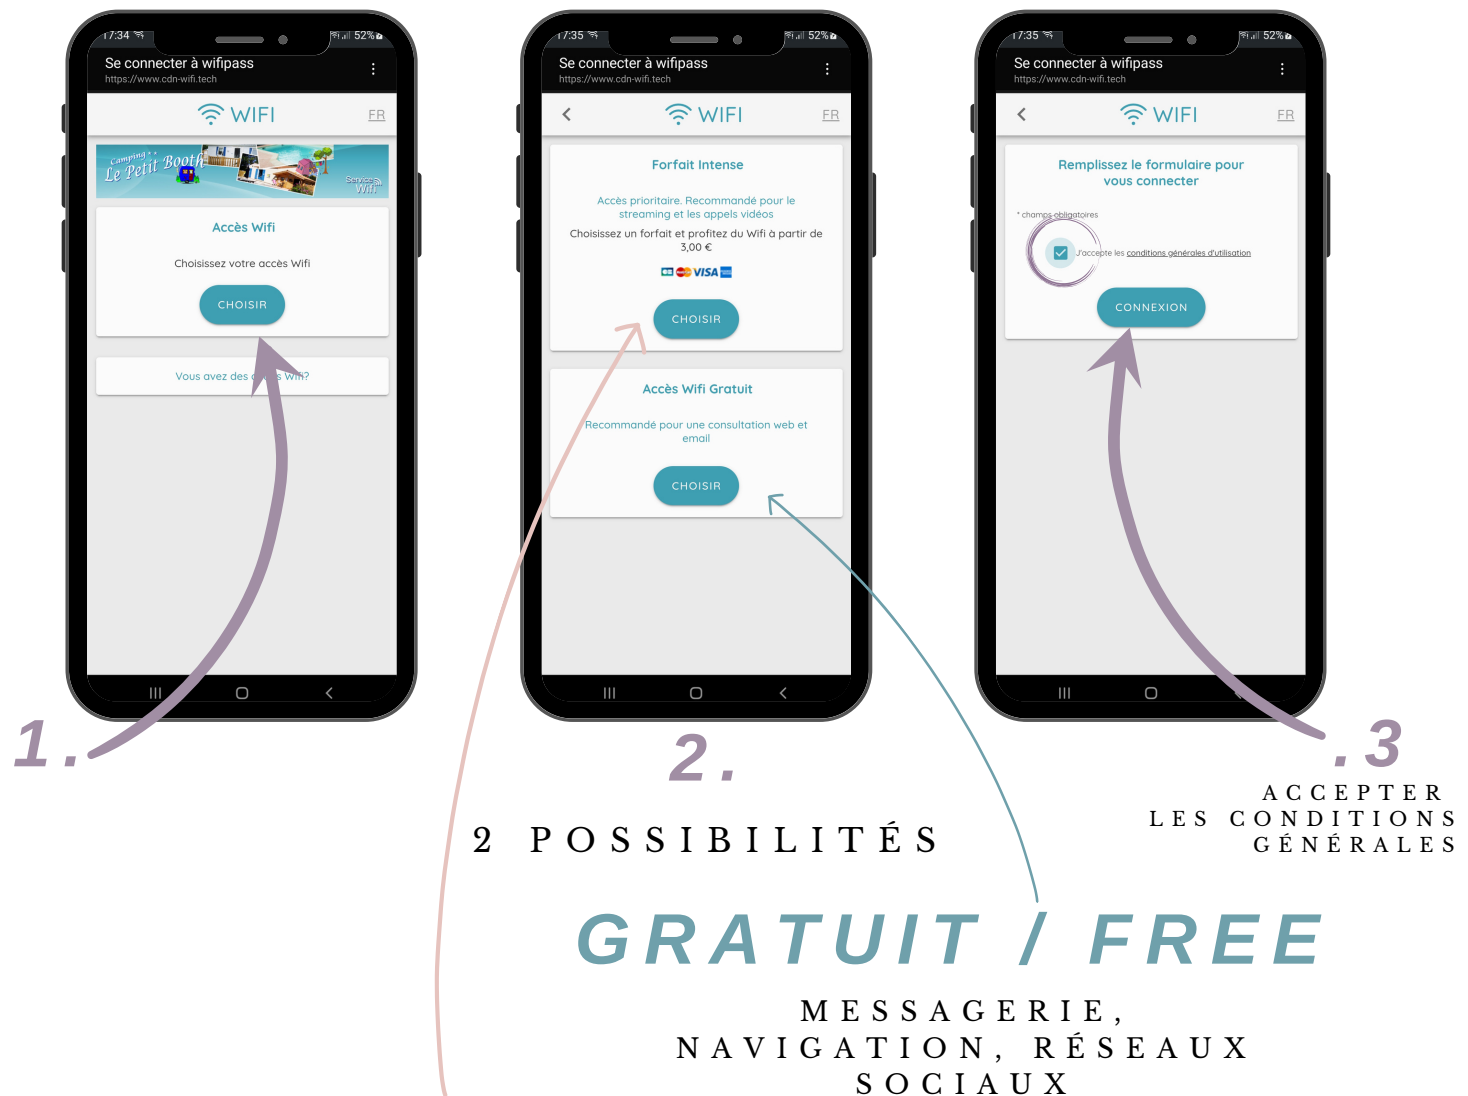

Le Wifi

Connectez-vous sur le réseau WifiPass et suivez les instructions

Connect to the Wi-FiPass network and follow the instructions

PAYANT / PAYING

STREAMING ET VOD

1 JOUR : 3€ - 3 JOURS : 6€ - 1 SEMAINE : 10€ -